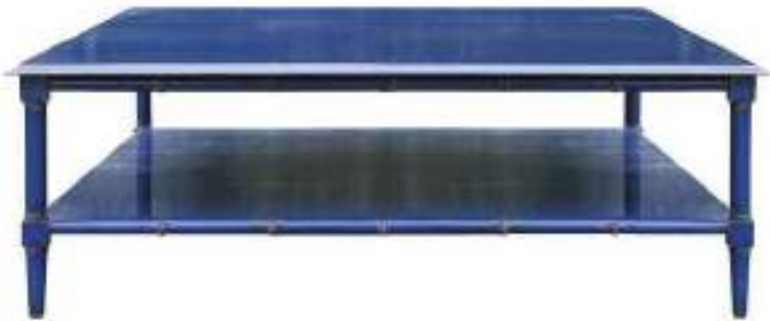

691DP COIFFEUSE DIRECTOIRE  
H/85 - L/73 - P/47

701B TABLE BAMBOU CARREE  
H/70 - L/61 - P/61

701B TABLE BAMBOU CARREE  
H/70 - L/61 - P/61

705B BOUT DE CANAPE  
H/65 - L/60 - P/50

701BISB TABLE BAMBOU CARREE  
H/45 - L/110 - P/110

705A BOUT DE CANAPE  
H/65 - L/60 - P/50

711B TABLE BOHEME REGENCE  
H/60 - L/102 - P/102

711TERB TABLE BOHEME REGENCE  
H/60 - L/55 - P/55

712B GUERIDON EMPIRE A CABOCHONS  
H/76 - D/90

712C GUERIDON EMPIRE A CABOCHONS  
H/76 - D/90